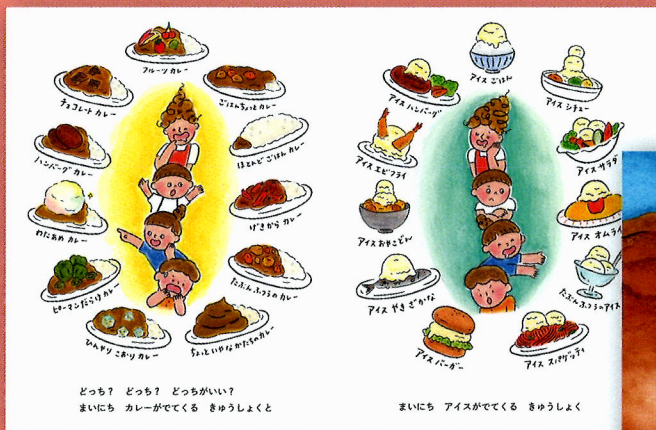

2月の
新刊!

体裁 24×19cm・24p
対象 3歳から
定価 本体1200円+税
発売 2024年2月上旬

ふくだのぞみ作

入園・入学
コーナーに
ぜひ!

どっちどっちほいくえんは、いろいろなことを自分で選べる保育園。空のおさんぽと、海のおさんぽ。お宝が埋まってるお砂場と、ジャングルみたいなジャングルジム。"どっちもとびきり楽しい!"二択が見開き画面いっぱいに広がります。

自分の意思が育つところのお子さまに、ぴったりです。

どっち? どっち? どっちがいい?
まいにち カレーがでてる きゅうしょくと

まいにち アイスがでてる きゅうしょく

ふくだのぞみ (福田希美)

静岡県富士宮市出身。保育士として働きながら、絵本やイラストの仕事を手がけている。

飯野和好氏に絵本を学ぶ。第15回ピンポイント絵本コンペ最優秀賞受賞。主な作品に、「こめたのみつけたシリーズ」(旅行読売出版社)、『ぼくの猫ちゃん』(シリーズコーヒージャパン株式会社)がある。