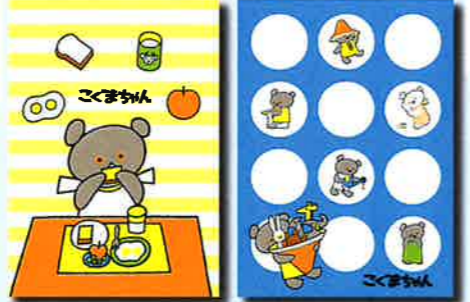

**こぐまちゃん一筆箋**

こぐまちゃんが新たに登場！  
うっすらと罫線が入った横書きタイプ

**ぼーる** 商品番号 408871

**どうぶつ** 商品番号 408881

セット価：各 2100 円  
サイズ：各 18.2×8cm  
各 40 枚つづり  
こぐま社オリジナル

\*1冊 本体 420 円  
5冊で1ロットでの販売です

**こぐまちゃんスタンドメモ**

折ってから、切れ目に挟むと  
メッセージが隠せて自立します

**ふうせん** 商品番号 408891

**きんぎょ** 商品番号 408901

セット価：各 2600 円  
サイズ：各 18.2×8cm  
各 40 枚つづり  
こぐま社オリジナル

\*1冊 本体 520 円  
5冊で1ロットでの販売です

★ちょっとしたギフトカード代わりにもおすすめ！

**こぐまちゃんクリアファイル**

A5、A4 サイズでどちらも絵柄は 2 種類

**A5**

左：花 商品番号 408831  
右：雨 商品番号 408841

1種類 5枚入り  
セット価：各 1500 円  
サイズ：A5  
こぐま社オリジナル

\*1枚 本体 300 円  
5枚で1ロットでの販売です

**A4**

ボーダー・黄 商品番号 408851  
丸・青 商品番号 408861

1種類 5枚入り  
セット価：各 1750 円  
サイズ：A4  
こぐま社オリジナル

\*1枚 本体 350 円  
5枚で1ロットでの販売です

**こぐまちゃんトートバッグ・大**

丈夫なキャンバス地にたっぷり入るサイズ感。  
ショッピングバッグやサブバッグに。

50周年 商品番号 408911

ほっとけーき 商品番号 408921

本体：各 2200 円  
サイズ：各約 37×36×マチ 11cm  
こぐま社オリジナル

**タオルハンカチ**

ギフトはもちろん、普段使いとしても人気が高く、売れ行き良好！  
新柄が登場し、こぐまちゃんも仲間入りしました。