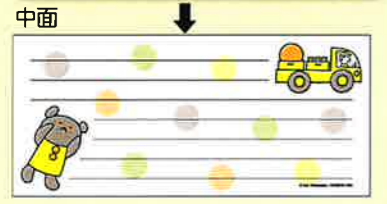

**こぐまちゃん一筆箋**

こぐまちゃんが新たに登場！  
うっすらと罫線が入った横書きタイプ

**ぼーる** 商品番号 408871

**どうぶつ** 商品番号 408881

セット価：各 2100 円  
サイズ：各 18.2×8cm  
各 40 枚つづり  
こぐま社オリジナル

\*1冊 本体 420 円  
5冊で1ロットでの販売です

**こぐまちゃんスタンドメモ**

折ってから、切れ目に挟むと  
メッセージが隠せて自立します